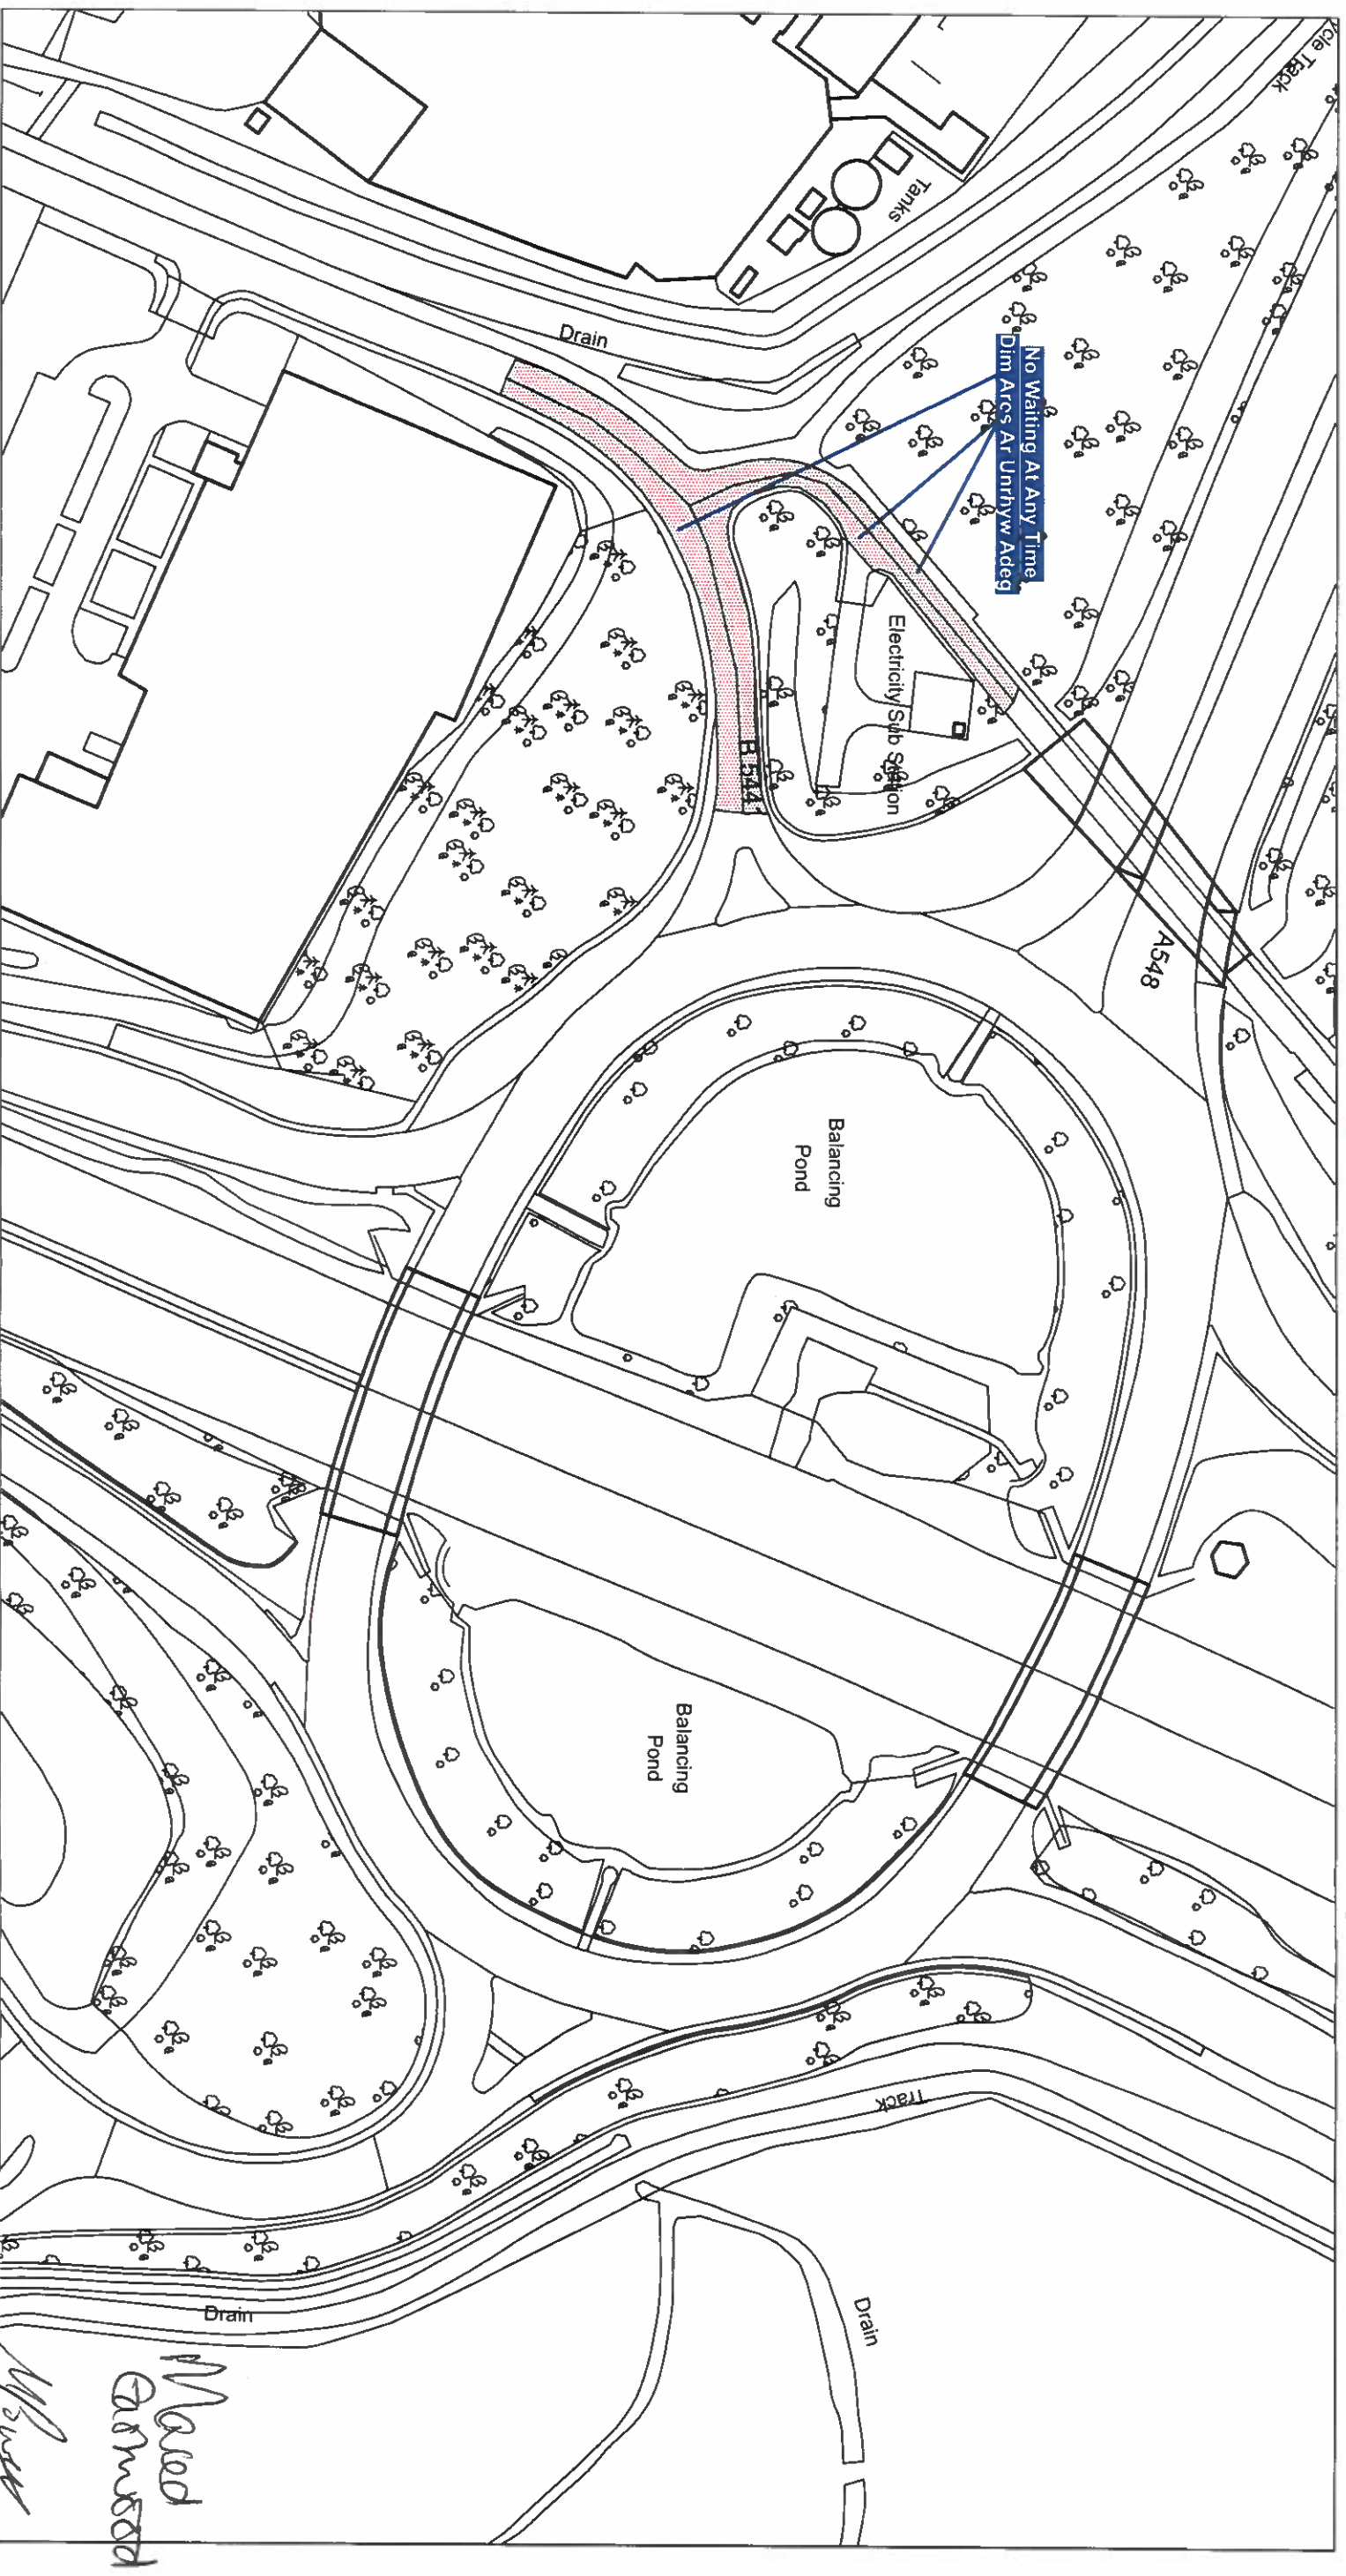

AREA CODE:BE67
COD ARDAL:BE67

Sheet Revision No: 1
Rhif Adolgiad Y Dhalen: 1
Sheet active from: 20 January 2023
Dalen yn weithredol o: 20 Ionawr 2023

The Flintshire County Council
(Prohibition and Restriction of Waiting and Loading and Parking Places)
(Civil Enforcement and Consolidation) (Amendment No 44) Order 2022

Atgynhychir y map hwn o ddeunydd yr Ordnance Survey gyda chariadat yr Ordnance Survey ar ran Rheolwr Lyfrau Ei Mawrhydi

© Hawffraint y Goron. Mae atgynhychir heb ganiatâd yn torri hawffraint y Goron a gall hyn arwain at eryriad neu achos sifil. Rhif trwydded 100023386