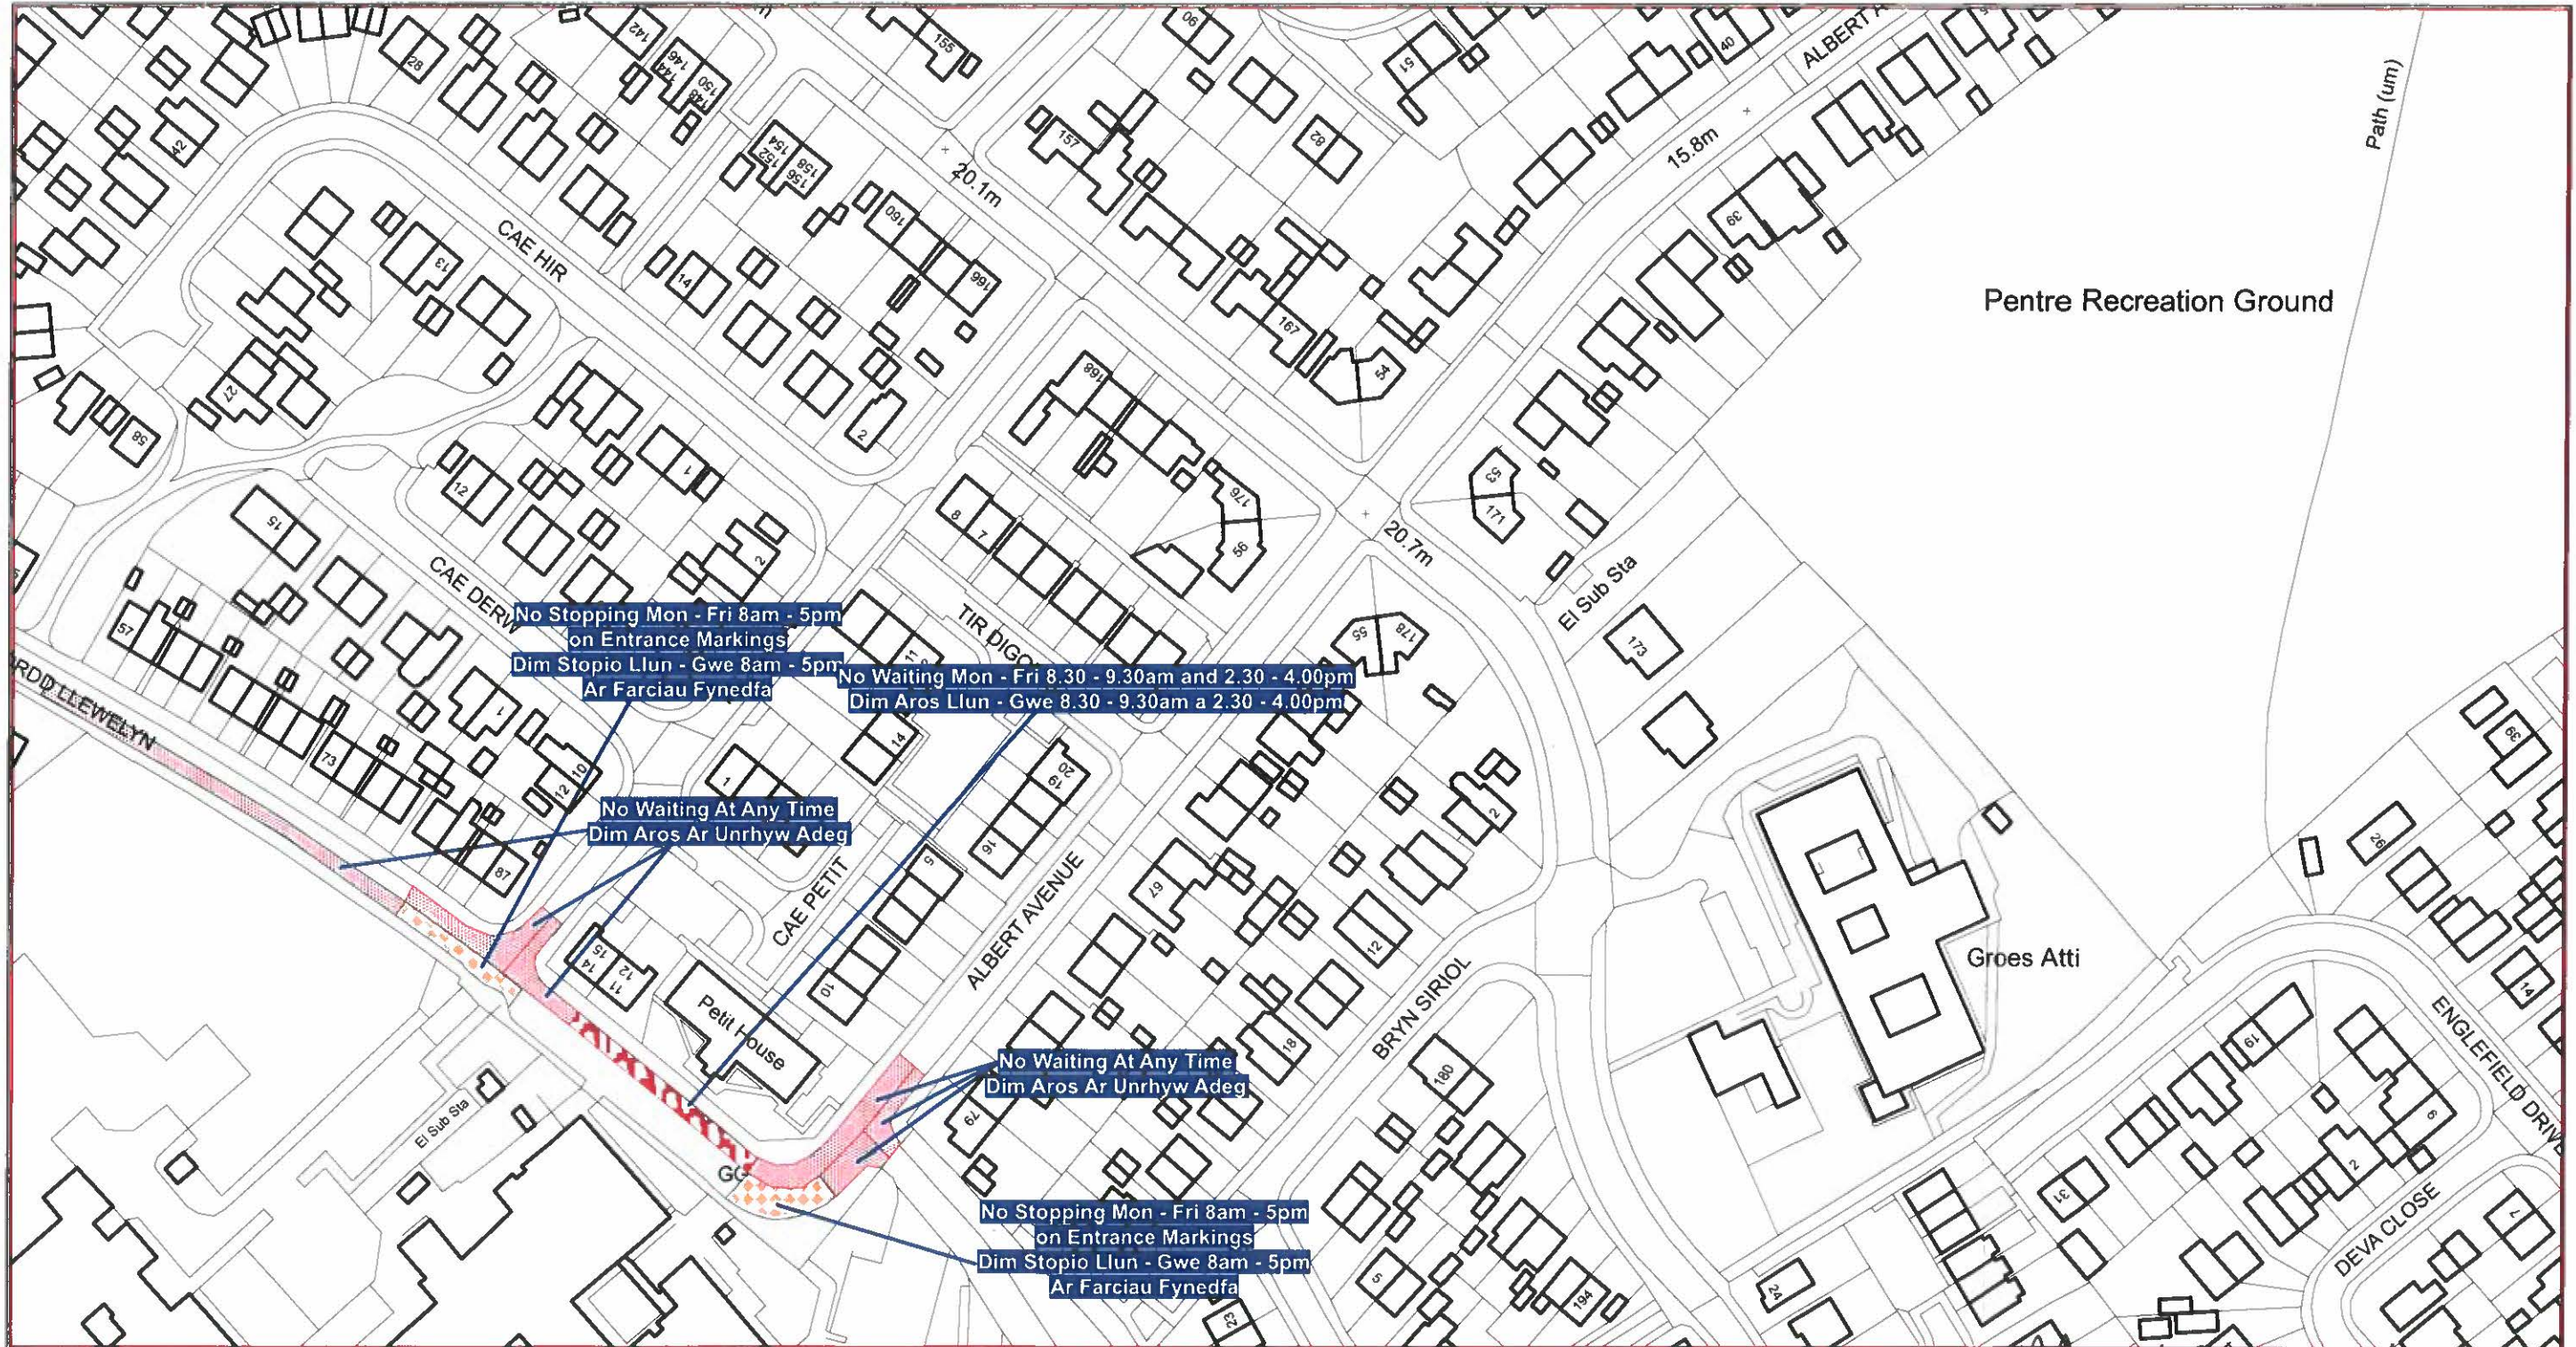

Scale: 1:1250
Graddfa: 1:1250

This map is reproduced from Ordnance Survey material with the permission of Ordnance Survey on behalf of the Controller of Her Majesty's Stationary Office ©Crown Copyright. Unauthorised reproduction infringes Crown Copyright and may lead to prosecution or civil proceedings. Licence No. 100023386

Atgynhychir y map hwn o ddeunydd yr Ordnance Survey gyda chaniatod yr Ordnance Survey ar ran Rheolwr Llyfrfa Ei Mawrhydi ©Hawlfraint y Goron. Mae atgynhyrchu heb ganiatod yn torri hawlfraint y Goron a gall hyn arwain at erlyniad neu achos sifil. Rhif trwydded 100023386

The Flintshire County Council
(Prohibition and Restriction of Waiting and Loading and Parking Places)
(Civil Enforcement and Consolidation) (Amendment 53) Order 2023

Gorchymyn Cyngor Sir Y Fflint
(Gwahardd a Chyfyngu Aros a Llwytho a Mannau Parcio)
(Gorfodi Sifil a Chydgyfnerthu) (Gwelliant 53) 2023

Mered Gwynwood
Flintshire County Council
Environment Directorate
County Hall
Mold
CH7 6NF

Cyngor Sir Y Fflint
Cyfarwyddiaeth yr Amgylchedd
Neuadd Y Sir
Yr Wyddgrug
CH7 6NF