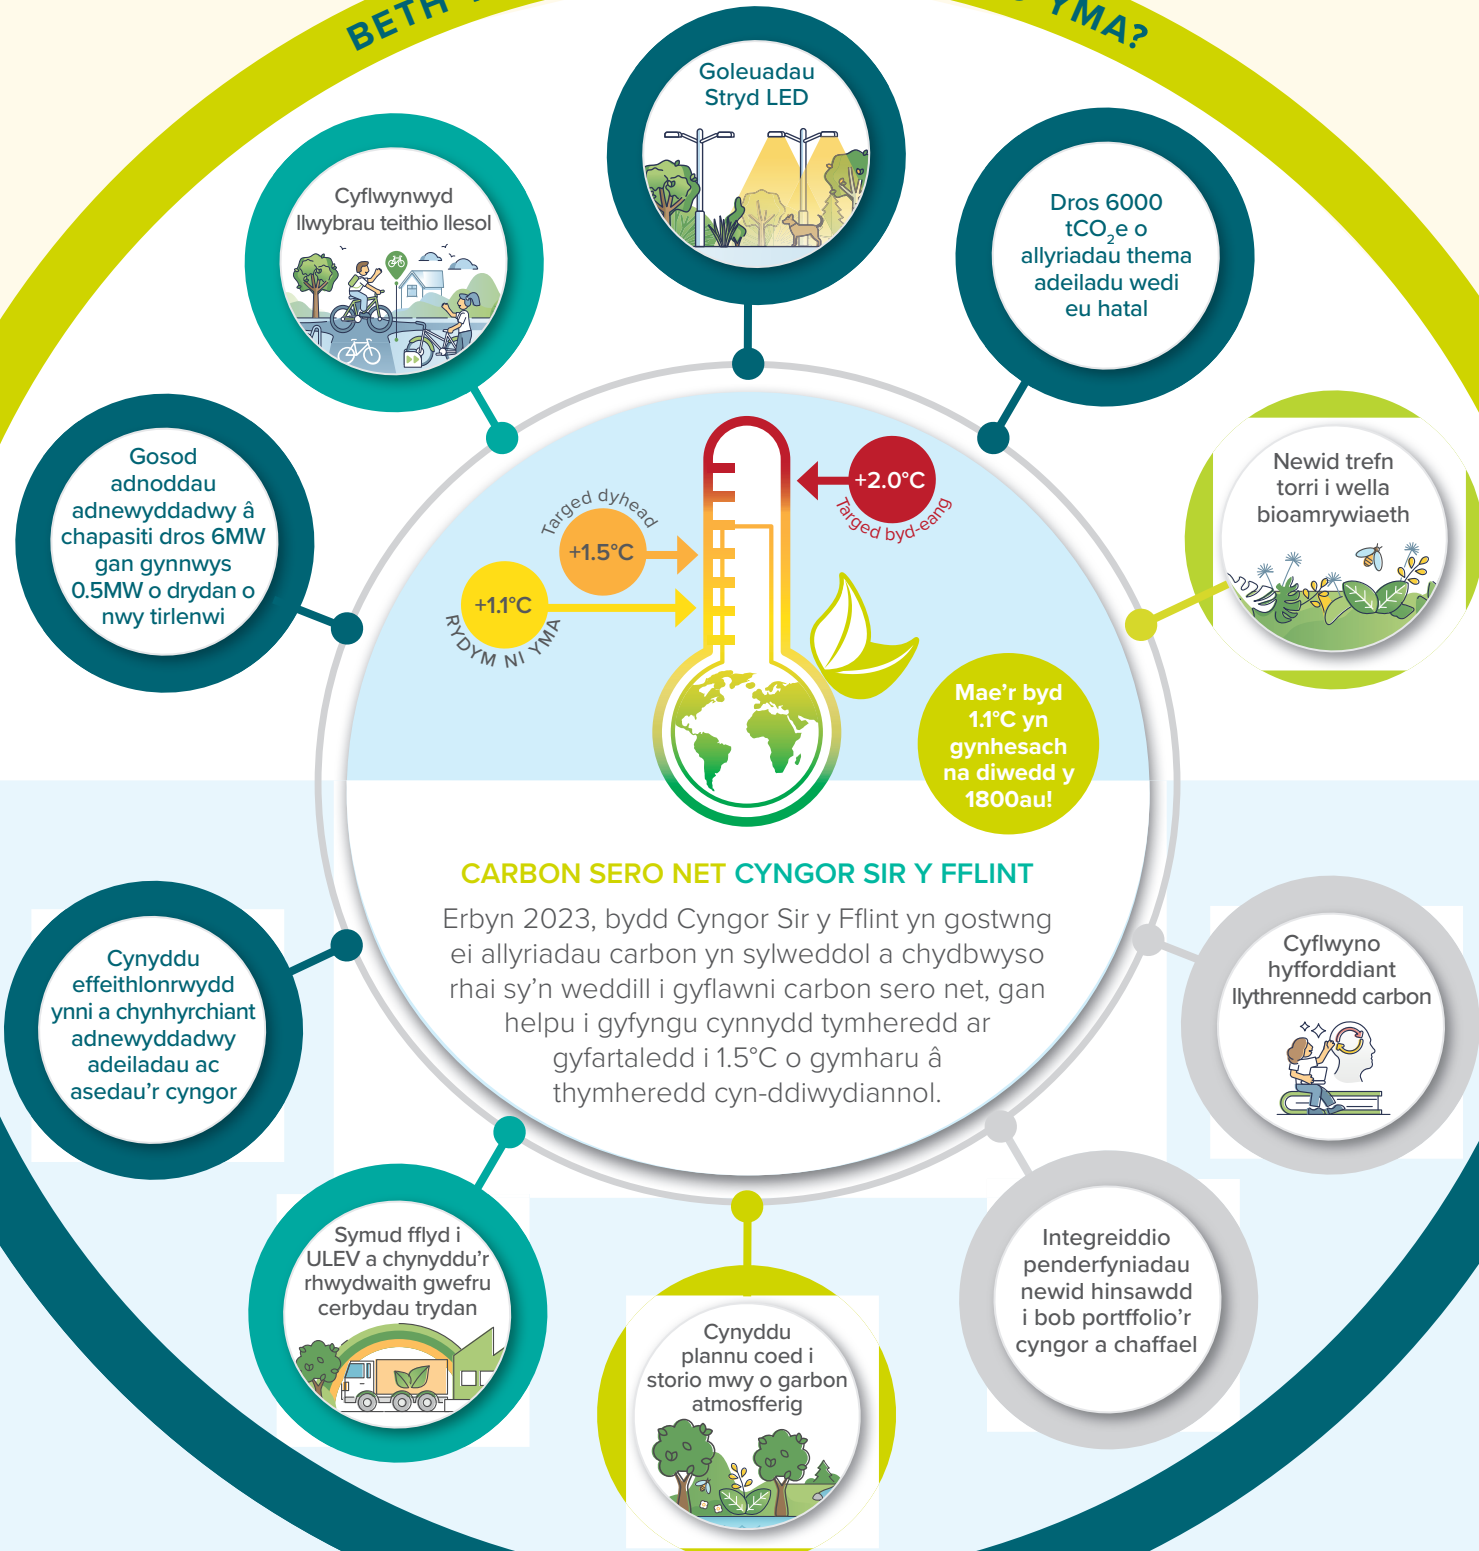

Gweithredu ar Newid Hinsawdd

BETH YDYN NI WEDI'I WNEUD HYD YMA?

BETH NESAF?

ADEILADAU

SYMUEDD A CHLUDIANT

CAFFAEL

2018/19	10,747 tCO ₂ e	6,716 tCO ₂ e	28,970 tCO ₂ e	Gwaelodlin tCO ₂ e
2024/25	35%	50%	30%	GOSTWNG
2029/30	60%	80%	60%	